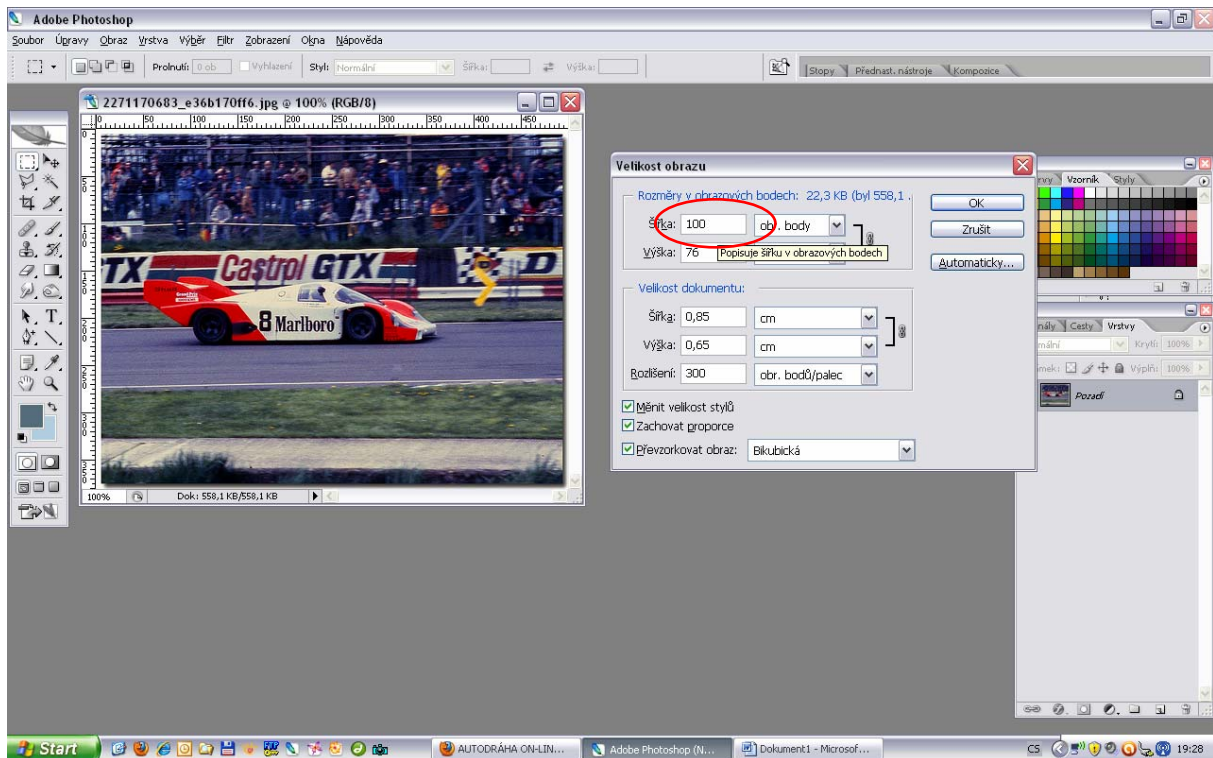

January 16 2012 19:27:11

**Vlož nové album**

Název fotoalba:

Krátký popis alba:

**Přístup pro:** Host

**Náhled alba:**

**Soukromá fotoalba členů klubu**

Src	Poprvé na dráze.
<p>Src 1/24,1/32.</p> <p>No thumbnail</p> <p>Upravit · Smazat · ↕</p> <p>Vloženo: 10-04-2007 10:31 Vložil: Honza65 Přístup pro: Host Počet fotek: 8</p>	<p>Poprvé na dráze.</p> <p>No thumbnail</p> <p>Upravit · Smazat · ↕</p> <p>Vloženo: 09-10-2007 21:31 Vložil: Honza65 Přístup pro: Host Počet fotek: 5</p>

Založíme si své fotoalbum. Vložíme „název“ a vybereme náhledové foto, které jsme si předtím připravili. Ideálně o šířce 100 pixelů.

Vložíme album do systému. Tím se nám album „založí“ a teprve poté do něj budeme moci vkládat jednotlivé fotky.