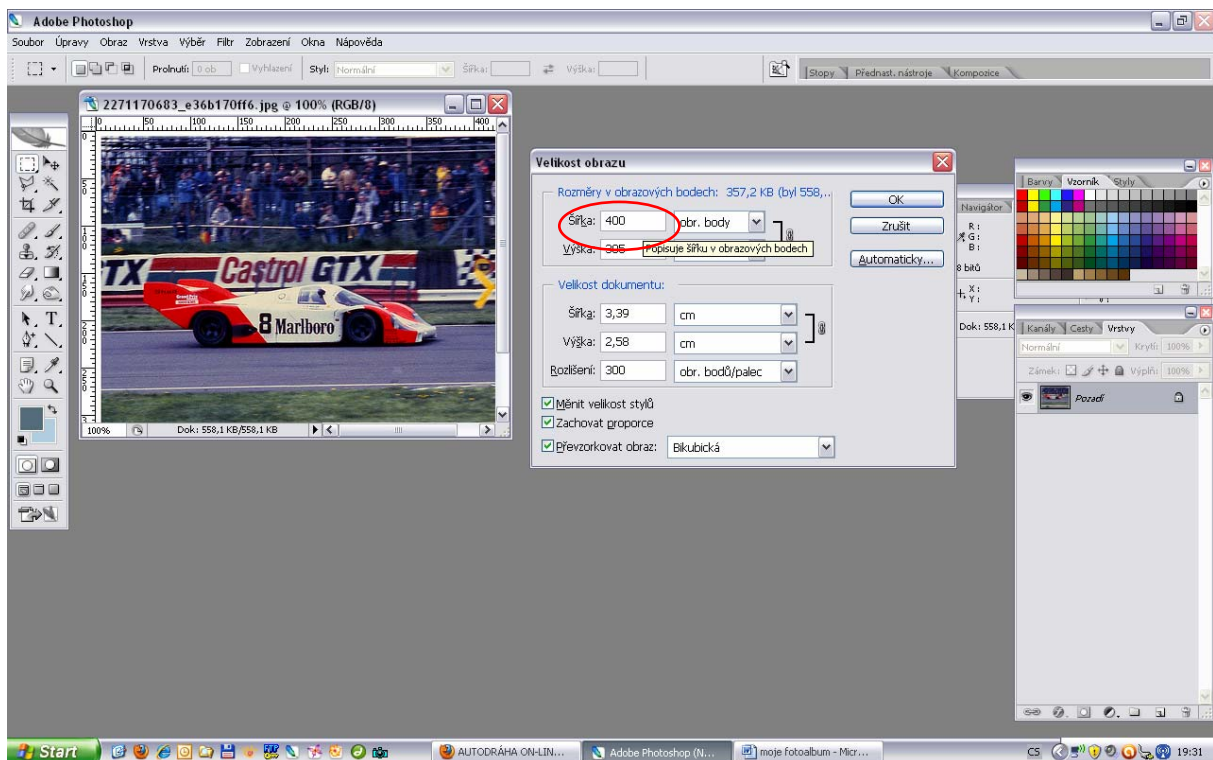

Připravené fotky mají omezení na 300 kB, ideálně tedy fotka cca 400 pixelů široká.